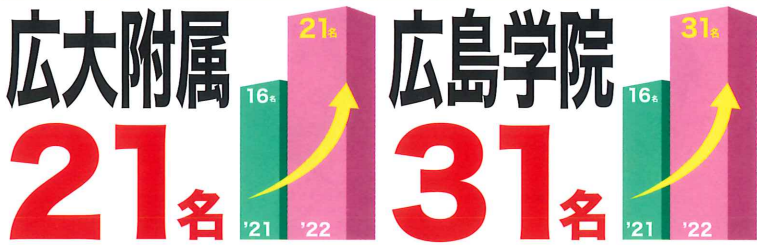

# 基町 舟入 広島県公立トップ2校

国泰寺	88名	県立広島	19名	安古市	56名	呉三津田	44名
廿日市	74名	井口	87名	皆実	62名	海田	37名
祇園北	68名	五日市	50名	美鈴が丘	44名	観音	45名
賀茂	43名	広	30名	沼田	34名	呉宮原	22名
大門	36名	誠之館	19名	府中	10名	尾道北	8名

## 田中学習会 広島地区 中学入試合格実績

ND清心	18名	広島女学院	48名
広島城北	71名	安田女子	99名
国際学院	75名	比治山女子	31名
広島なぎさ	56名	崇徳	10名
濠東広島	80名	濠東福山	15名