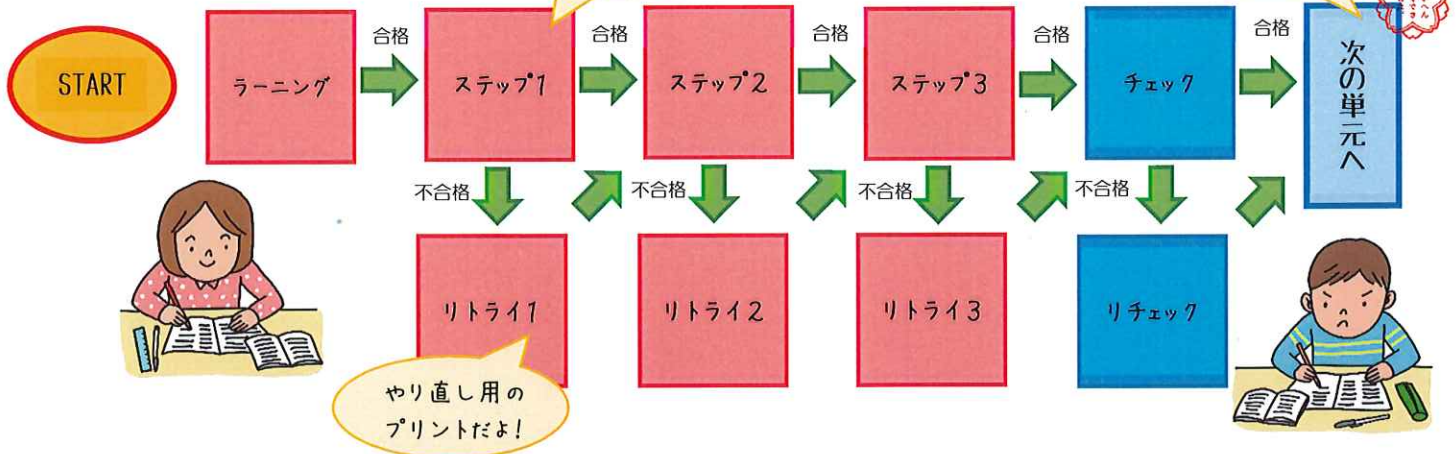

※eトレは、各学年全教科
に対応しています。

体験したい科目もご連絡ください。

個人ごとに
学習する内容を
決定します！

【学習の流れ】

1枚 10分 で
解ける内容だよ！

最後にチェック！

田中学習会こころ校

〒731-5109