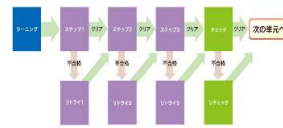

色分け+点数
で一目でわかる
自分の発音

AIが採点・評価
解字後の採点画面では、AIが色分けした点、発音点を詳細に評価し学習アドバイスもします。音声学習でスピーキング能力を向上させることができます。

小学生から
出来る発音記号
と単語学習

試験対策機能
実際の試験と同じような形式でスピーキングの問題が出るので、外部試験や受験前に試験対策ができる。自信を持って臨むことができます。

記述力でパワーアップ

プラス¥3,780/併用

国語力・適性対策
作文教室

対象:小4~高3

国語が苦手な文章を読み取ることが出来ない、自分の思ったことを文章で表現できないなど、「表現力」や「語彙力」といった「国語力」を、作文指導や添削指導を通して身に付けていただきます。中学受験や適性検査対策、日頃の作文力向上におすすめです。

適性検査を見据えて、豊富な演習量で読解力・表現力を身につけます。さまざまな文章・資料に触れながら、読み取った内容や自分の考えをきちんと条件に従って書く力を、段階を踏んで育成します。

演習量でパワーアップ

プラス¥3,780/併用

eトレ
対象:小1~高3
併用割引対象

自主的な問題演習量が圧倒的に減っているため、学習時間・密度の低下が叫ばれています。eトレを用いた学習では、プリントシステム独自の演習方法で小学校から高校までの基礎・基本から応用・発展・中学・高校・大学入試問題までの主要5科目すべてに対応します。

1枚のプリントにかかる時間は10分程度とさくさく進むボリュームなので、どんどん学習が進みます。「解く→答え合わせ→間違いの確認」を短い時間で繰り返す、スモールステップの学習スタイルでやる気が続きます。