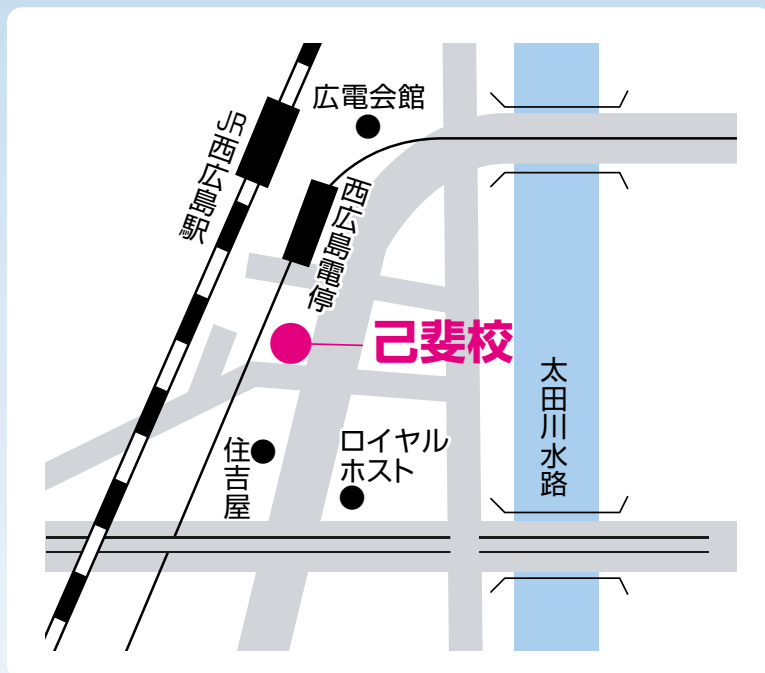

MAP

T's 個別
己斐校

082-275-2277

〒733-0812 広島市西区己斐本町 3-5-14

JR西広島駅または広電己斐（西広島）電停から右折して宮島街道に出てください。バイパス入り口方面へ徒歩で約5分進みます。メガネのタナカを通り過ぎ、次の信号が目印です。交差点手前右の1Fに田中学習会【T's 個別己斐校】があります。